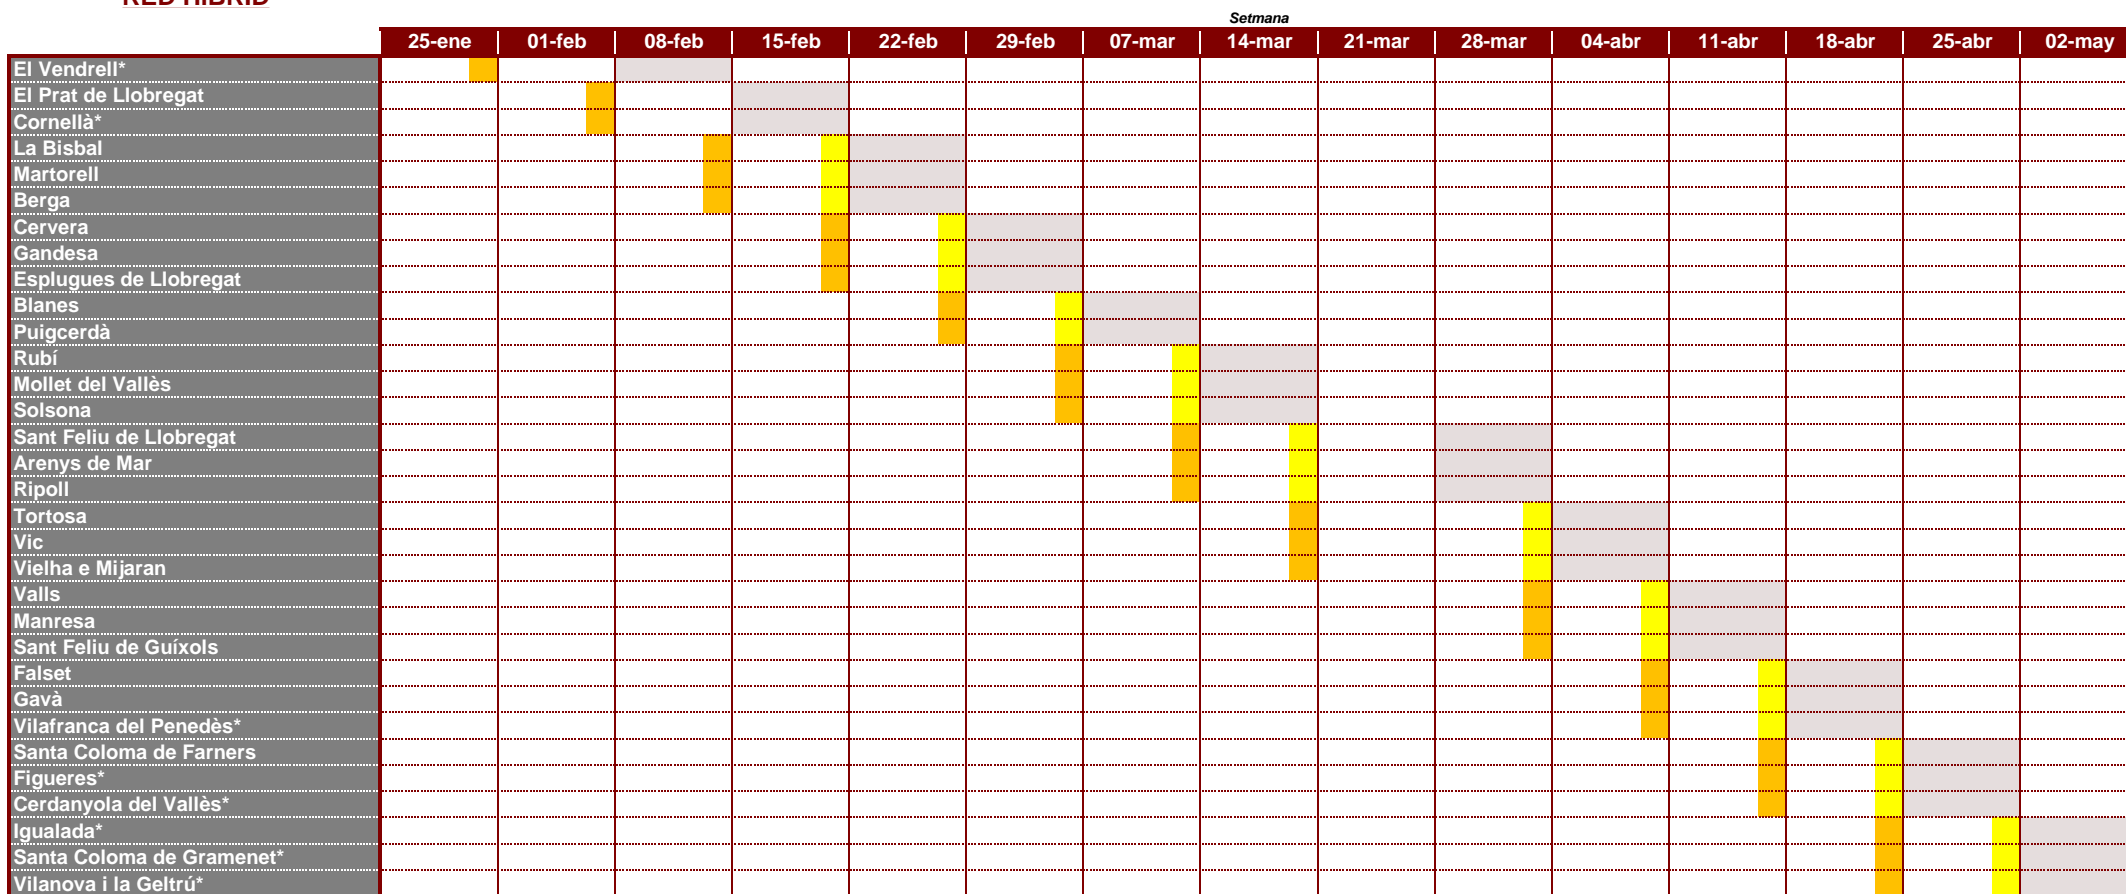

RED HÍBRID

* Partit judicial que disposa de Levelpik.

Comunicació
 Activació
 Suport